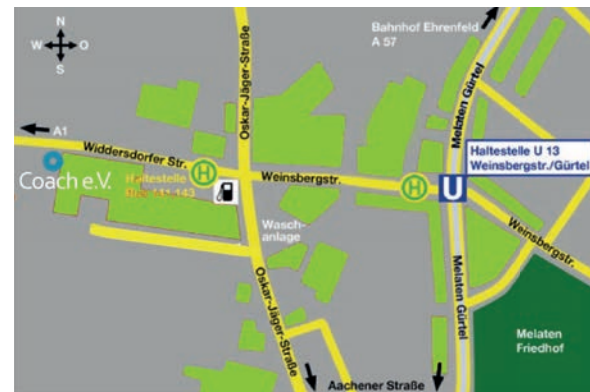

<https://www.coach-koeln.de>

Coach e.V.

Coach e.V.

Widdersdorfer Str. 185
50825 Köln

0221 678 11 600

www.coach-koeln.de

Spendenkonto

Bank für Sozialwirtschaft